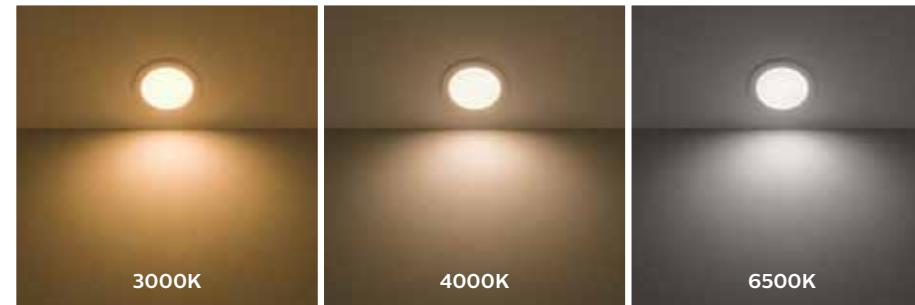

3 renk sıcaklığı seçeneği

Üst düzey aydınlatma deneyimi için sarı ışıktan (3000K), beyaz ışık (4000K) ve gün ışığına (6500K) kadar değişen 3 farklı renk sıcaklık ayarından istediğinizi seçin.

Ürün serileri

Philips Marcasite LED Gömme Spot, şık kare modellerden klasik dairesel gömme ışıklara kadar iç mekanları tamamlamak için farklı şekillerden ve boyutlardan oluşan koleksiyonu sunar.

Yuvarlak modeller	59536/31	59537/31
Malzeme Sentetik	Watt LED entegre 13W	Watt LED entegre 15W
Voltaj 220 – 240V	Lümen 1000lm, 1050lm	Lümen 1100lm, 1150lm
Renk Sıcaklığı Sıcak beyaz ışık (3000K), Soğuk beyaz ışık (4000K), Soğuk gün ışığı (6500K)	Boyutlar (mm) 185 x 185 x 31	Boyutlar (mm) 210 x 210 x 31
	Ürün Boyutu (mm) Ø 175	Ürün Boyutu (mm) Ø 200

Yuvarlak modeller	59521/31	59522/31	59523/31
Malzeme Sentetik	Watt LED entegre 9W	Watt LED entegre 12W	Watt LED entegre 14W
Voltaj 220 – 240V	Lümen 600lm, 620lm	Lümen 900lm, 930lm	Lümen 900lm, 930lm
Renk Sıcaklığı Sıcak beyaz ışık (3000K), Soğuk beyaz ışık (4000K), Soğuk gün ışığı (6500K)	Boyutlar (mm) 110 x 110 x 30	Boyutlar (mm) 135 x 135 x 29	Boyutlar (mm) 160 x 160 x 29
	Ürün Boyutu (mm) Ø 100	Ürün Boyutu (mm) Ø 125	Ürün Boyutu (mm) Ø 150

Yuvarlak modeller	59524/31	59529/31
Malzeme Sentetik	Watt LED entegre 18W	Watt LED entegre 21W
Voltaj 220 – 240V	Lümen 1200lm, 1240lm	Lümen 1500lm, 1550lm
Renk Sıcaklığı Sıcak beyaz ışık (3000K), Soğuk beyaz ışık (4000K), Soğuk gün ışığı (6500K)	Boyutlar (mm) 185 x 185 x 28	Boyutlar (mm) 210 x 210 x 29
	Ürün Boyutu (mm) Ø 175	Ürün Boyutu (mm) Ø 200